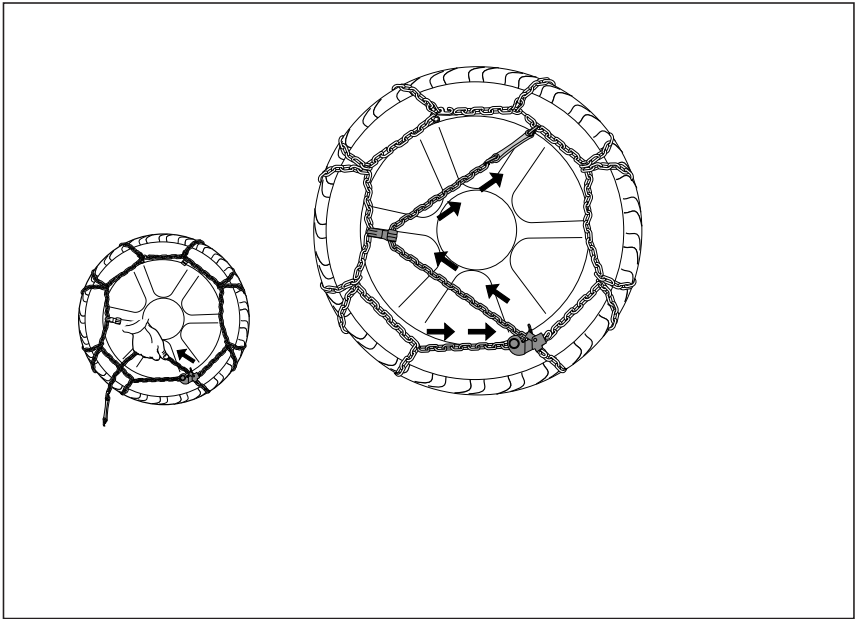

instructions

19 800 378

OPTIONAL

OPTIONAL

i INSTRUCTIONS AND RECOMMENDATIONS FOR USE

Thule S.p.A. Viale Lombardia, 8
23847 Molteno - ITALY
www.thule.com